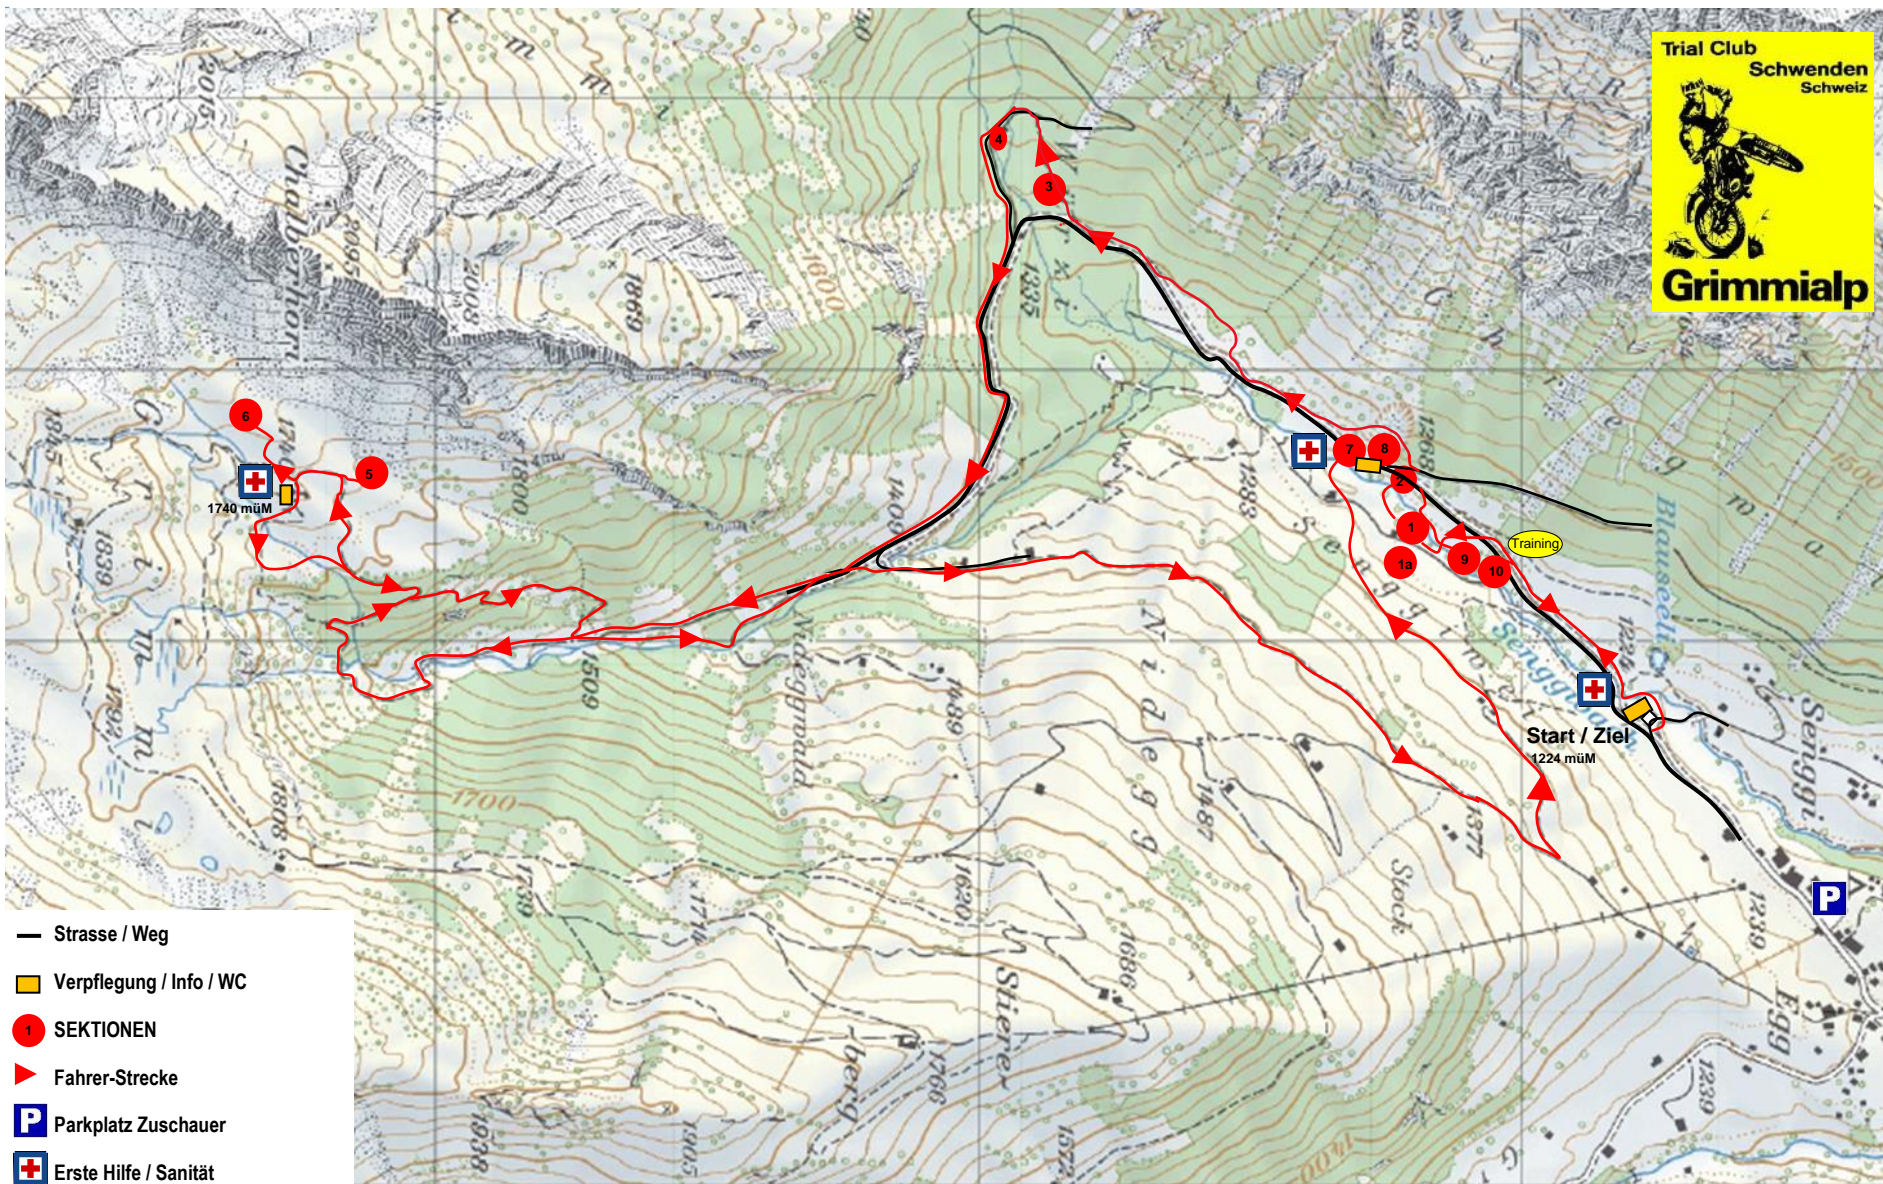

Streckenplan Trial Grimmelalp 2024

FASINATION ALPENTRIAL GRIMMIALP

- Strasse / Weg
- Verpflegung / Info / WC
- SEKTIONEN
- ▶ Fahrer-Strecke
- P Parkplatz Zuschauer
- ⊕ Erste Hilfe / Sanität